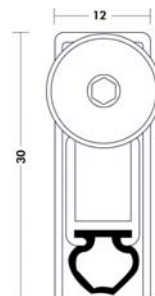

Menuiserie: alu, bois, pvc

	finition	longueur	largeur	hauteur	unité vente	code	EUR
1 contact	pvc	830	12	28	pc	GY50	16.76
1 contact	pvc	930	12	28	pc	GY51	17.46
1 contact	pvc	1030	12	28	pc	GY52	18.2

Menuiserie: alu, bois, pvc

finition	longueur	hauteur	épaisseur	unité vente	code	EUR
blanc	860	44.5	13.5	pc	EC27	27.68
blanc	985	44.5	13.5	pc	EC28	29.49
blanc	1110	44.5	13.5	pc	EC29	31.47
brun	860	44.5	13.5	pc	EC30	27.68
brun	985	44.5	13.5	pc	EC31	29.49
brun	1110	44.5	13.5	pc	EC32	30.35

Menuiserie: alu, bois, pvc

finition	longueur	largeur	hauteur	unité vente	code	EUR
pvc	430	12	30	pc	TJ07	13.14
pvc	730	12	30	pc	HJ18	15.01
pvc	830	12	30	pc	HJ19	15.42
pvc	930	12	30	pc	HJ20	16.01
pvc	1030	12	30	pc	HJ21	16.45
pvc	1130	12	30	pc	HJ22	17.14
pvc	1230	12	30	pc	HJ23	17.59
pvc	1330	12	30	pc	JF08	18.11