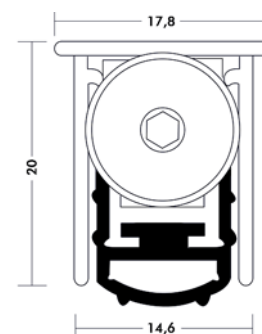

Menuiserie: alu, bois, pvc

finition	longueur	largeur	hauteur	unité vente	code	EUR
pvc	830	12	20	pc	HJ33	14.43
pvc	930	12	20	pc	HJ34	14.65
pvc	1030	12	20	pc	HJ35	15.08

Menuiserie: alu, bois, pvc

référence	finition	longueur	largeur	hauteur	unité vente	code	EUR
8540730	pvc	730	14.6	20	pc	QY67	26.51
8540830	pvc	830	14.6	20	pc	QY68	27.19
8540930	pvc	930	14.6	20	pc	QY69	27.87
8540103	pvc	1030	14.6	20	pc	QY70	28.55
8540113	pvc	1130	14.6	20	pc	QY71	29.23
8540123	pvc	1230	14.6	20	pc	QY72	30.25