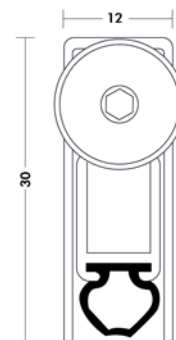

1. BATIMENT

1.390 Isolation

Bas de porte automatique Dikto Vp

- profilé en alu, joint en pvc pour portes en alu ou pvc
- 1 contact côté paumelles
- montage réversible gauche/droite
- obturation réglable : 0-12mm
- recoupe 200mm
- montage rapide grâce aux vis pré-posées
- longueurs 330, 430, 530, 630, 1330, 1430 et 1530 disponibles mais non stockées

Menuiserie: alu, bois, pvc

finition	longueur	largeur	hauteur	unité vente	code	EUR
pvc	630	12	30	pc	HJ24	14.43
pvc	730	12	30	pc	HJ25	15.01
pvc	830	12	30	pc	HJ26	15.42
pvc	930	12	30	pc	HJ27	16.01
pvc	1030	12	30	pc	HJ28	16.45
pvc	1130	12	30	pc	HJ29	17.14
pvc	1230	12	30	pc	HJ30	17.59

Bas de porte automatique Dikto Co

- profilé en alu, joint en pvc pour portes en bois, alu, acier ou pvc
- 1 contact côté paumelles
- montage réversible gauche/droite
- obturation réglable : 0-12mm
- 3 versions :
- recoupe 150mm (à partir de 430mm)

Menuiserie: alu, bois, pvc