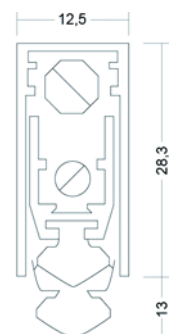

1. BATIMENT

1.390 Isolation

Bas de porte automatique T017

COMAC

- profilé en alu, joint en pvc
- 1 contact côté serrure ou côté paumelles
- montage réversible gauche/droite
- obturation : 0-13mm
- recoupe max : 100mm
- accessoires de fixation fournis

Menuiserie: alu, bois, pvc

longueur	hauteur	épaisseur	unité vente	code	EUR
630	28.3	12	pc	Z853	16.83
730	28.3	12	pc	CB46	17.16
830	28.3	12	pc	Z854	17.49
930	28.3	12	pc	CA48	17.88
1030	28.3	12	pc	Z855	18.21
1130	28.3	12	pc	CB47	18.76
1230	28.3	12	pc	Z856	19.09

Bas de porte automatique 120

COMAC

- profilé en alu, joint en pvc
- 2 joints latéraux
- iso-phonique (37dB)
- 1 contact côté serrure ou côté paumelles
- montage réversible gauche/droite
- réglage par vis possible
- obturation : 0-11mm
- recoupe max : 100mm
- accessoires de fixation fournis

Menuiserie: alu, pvc