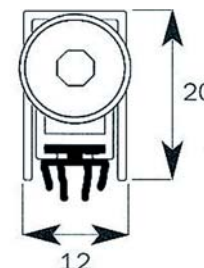

finition	longueur	largeur	hauteur	unité vente	code	EUR
pvc	830	12	20	pc	HJ33	14.43
pvc	930	12	20	pc	HJ34	14.65
pvc	1030	12	20	pc	HJ35	15.08

Bas de porte automatique Dikto AL

- profilé en alu, joint en pvc pour portes en alu à gorge européenne
- 1 contact côté paumelles
- montage réversible gauche/droite
- obturation réglable : 0-14mm
- recoupe 150mm
- longueurs 330, 430, 530, 630, 1330, 1430 et 1530 disponibles mais non stockées

Menuiserie: alu, bois, pvc