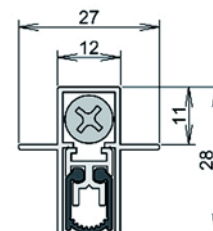

1. BATIMENT

1.390 Isolation

Bas de porte automatique Isolporte Euro

- profilé en alu, joint en silicone pour tous les profils à gorge européenne
- silicone pare-feu et pare-fumée, plus souple
- 1 contact côté serrure assurant une descente du bas de porte d'abord du côté charnières et ensuite du côté serrure pour éviter un frottement du joint au sol et tout réglage du parallélisme
- 2 contacts côté serrure et côté paumelles assurant une pression égale du bas de porte sur toute la largeur
- montage réversible gauche/droite
- obturation : 0-12mm réglable
- recoupe max : 125mm
- fixation par vissage des ailettes latérales
- s'utiliser avec un contre plaque KPlast (pvc), KU sur champ plat (pvc ou alu), Kwind pour renforcer l'isolation