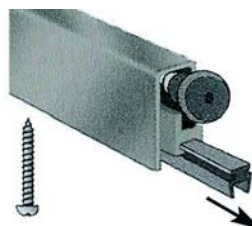

finition	longueur	largeur	hauteur	unité vente	code	EUR
pvc	830	12	20	pc	HJ33	14.43
pvc	930	12	20	pc	HJ34	14.65
pvc	1030	12	20	pc	HJ35	15.08

Bas de porte automatique Dikto AL

- profilé en alu, joint en pvc pour portes en alu à gorge européenne
- 1 contact côté paumelles
- montage réversible gauche/droite
- obturation réglable : 0-14mm
- recoupe 150mm
- longueurs 330, 430, 530, 630, 1330, 1430 et 1530 disponibles mais non stockées

Menuiserie: alu, bois, pvc