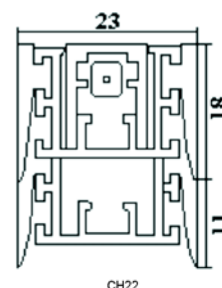

longueur	hauteur	épaisseur	unité vente	code	EUR
830	18	23	pc	Z652	19.24
1030	18	23	pc	Z654	20.26
1130	18	23	pc	Z655	21.07

Bas de porte automatique MK-N

athmer

- profilé en alu, joint en silicone
- iso-phonique, anti-fumée
- 1 contact côté serrure ou côté paumelles
- montage réversible gauche/droite
- obturation : 0-15mm
- recoupe max : 100mm
- accessoires de fixation non-fournis

Menuiserie: pvc