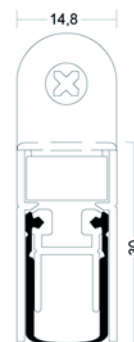

1. BATIMENT

1.390 Isolation

Bas de porte automatique Schall-Ex L-15/30WS

- profilé en inox, joint en silicone autp-extinguible
- iso-phonique (52dB); anti-feu; anti-fumée
- 1 contact côté paumelles ou 2 contacts côté serrure et côté paumelles
- montage réversible gauche/droite
- obturation : 0-14mm
- recoupe max : 125mm
- accessoires de fixation fournis

Menuiserie: alu, bois

	longueur	hauteur	épaisseur	unité vente	code	EUR
1 contact	835	30	15	pc	JM89	40.26
1 contact	960	30	15	pc	JM90	41.19
1 contact	1085	30	15	pc	JM91	42.26
1 contact	1210	30	15	pc	JM92	43.77
1 contact	1335	30	15	pc	JM93	72.83

Bas de porte automatique Schall-Ex Ultra WS

- profilé en inox, joint en silicone à multi-chambres
- iso-phonique (52dB); anti-feu; anti-fumée
- 1 contact côté paumelles ou 2 contacts côté serrure et côté paumelles
- montage réversible gauche/droite
- obturation : 0-12mm
- recoupe max : 125mm
- accessoires de fixation fournis

Menuiserie: alu, bois