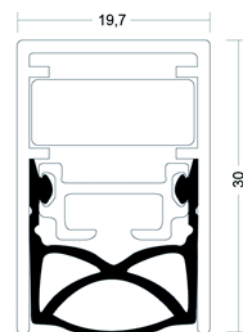

longueur	hauteur	épaisseur	unité vente	code	EUR
1 contact	835	30	19.5	pc	CC55	50.98
1 contact	960	30	19.5	pc	CC56	52.57
1 contact	1085	30	19.5	pc	CC57	53.79
1 contact	1210	30	19.5	pc	CC58	55.54
1 contact	1335	30	19.5	pc	CC59	71.82

Bas de porte automatique Schall-Ex P

- profilé en inox, joint en silicone à multi-chambres
- iso-phonique (52dB); anti-fumée
- 1 contact côté serrure ou côté paumelles ou 2 contacts côté serrure et côté paumelles
- montage réversible gauche/droite
- obturation : 0-11mm
- recoupe max : 125mm
- fixation dans la partie inférieure du profilé par vis fournies

Menuiserie: bois