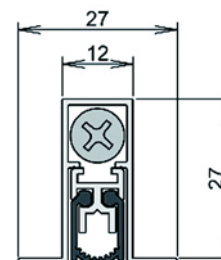

Bas de porte automatique Isolporte Omega

- profilé en alu, joint en silicone pour menuiserie bois ou pvc à gorge européenne
- silicone pare-feu et pare-fumée, plus souple
- 1 contact côté serrure assurant une descente du bas de porte d'abord du côté charnières et ensuite du côté serrure pour éviter un frottement du joint au sol et tout réglage du parallélisme
- montage réversible gauche/droite
- obturation : 0-12mm réglable
- recoupe max : 125mm
- fixation par vissage des ailettes latérales
- s'utiliser avec un contre plaque KPlast (pvc), KU sur champ plat (pvc ou alu), Kwind pour renforcer l'isolation