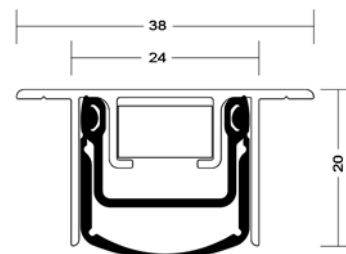

Menuiserie: alu

longueur	hauteur	épaisseur	unité vente	code	EUR
710	16,7	25	pc	LQ74	42.66
835	16,7	25	pc	BP24	43.89
960	16,7	25	pc	BP25	45.1
1085	16,7	25	pc	BP26	46.81
1210	16,7	25	pc	BP27	47.51
1335	17	25	pc	EW96	61.67

Menuiserie: alu, pvc

référence	longueur	largeur	hauteur	unité vente	code	EUR
1-607-0750	750	24/38	20	pc	QA20	45.23
1-607-0900	900	24/38	20	pc	QA21	46.54
1-607-1050	1050	24/38	20	pc	QA22	47.87
1-607-1200	1200	24/38	20	pc	QA23	49.46