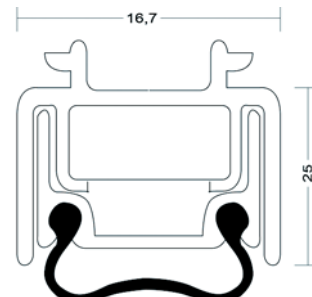

### Bas de porte automatique Kältefeind WS

- profilé en alu, joint en pvc pour portes en bois ou acier
- 1 contact côté paumelles
- montage réversible gauche/droite
- à encastrer, à enchâsser ou à appliquer
- obturation : 0-18mm réglable
- recoupe max : 125mm
- fixation latérale par équerres en inox fournies

Menuiserie: bois

référence	longueur	hauteur	épaisseur	unité vente	code	EUR
16820833	833	40	12	pc	TF43	42.03
16820708	708	40	12	pc	TF42	42.03
16821208	1208	40	12	pc	TF46	45.89
16820958	958	40	12	pc	TF44	43.29
16821083	1083	40	12	pc	TF45	44.21

### Bas de porte automatique Stadi ES

- profilé en alu, joint en pvc à double lèvres pour alu à gorge 14/18
- 1 contact côté paumelles ou côté serrure
- montage réversible gauche/droite
- encastrable
- obturation : 0-11mm
- recoupe max : 125mm
- accessoires de fixation fournis

Menuiserie: alu

longueur	hauteur	épaisseur	unité vente	code	EUR
710	16,7	25	pc	LQ74	42.66
835	16,7	25	pc	BP24	43.89
960	16,7	25	pc	BP25	45.1
1085	16,7	25	pc	BP26	46.81
1210	16,7	25	pc	BP27	47.51
1335	17	25	pc	EW96	61.67