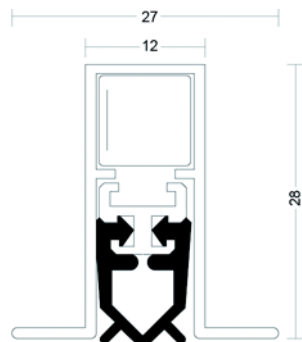

1. BATIMENT

1.390 Isolation

Bas de porte automatique Isolporte Omega

- profilé en alu, joint en pvc
- 1 contact côté paumelles ou 2 contacts côté paumelles et côté serrure
- montage réversible gauche/droite
- obturation : 0-12mm
- recoupe max : 125mm
- accessoires de fixation fournis

Menuiserie: alu, bois, pvc

	finition	longueur	largeur	hauteur	unité vente	code	EUR
1 contact	pvc	830	12	28	pc	GY50	16.76
1 contact	pvc	930	12	28	pc	GY51	17.46
1 contact	pvc	1030	12	28	pc	GY52	18.2

Bas de porte automatique Wind-ex

- profilé en alu, joint en pvc ou en silicone
- la version silicone est anti-feu et anti-fumée
- 1 contact côté paumelles ou côté serrure
- montage réversible gauche/droite
- obturation : 0-12mm
- recoupe max : 125mm
- accessoires de fixation fournis

Menuiserie: alu, bois, pvc