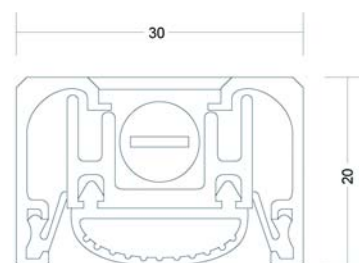

longueur	hauteur	épaisseur	unité vente	code	EUR
800	20	30	pc	C862	55.81
950	20	30	pc	C863	57.25
1100	20	30	pc	C864	58.7