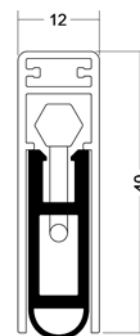

Menuiserie: bois

référence	longueur	hauteur	épaisseur	unité vente	code	EUR
16820833	833	40	12	pc	TF43	42.03
16820708	708	40	12	pc	TF42	42.03
16821208	1208	40	12	pc	TF46	45.89
16820958	958	40	12	pc	TF44	43.29
16821083	1083	40	12	pc	TF45	44.21