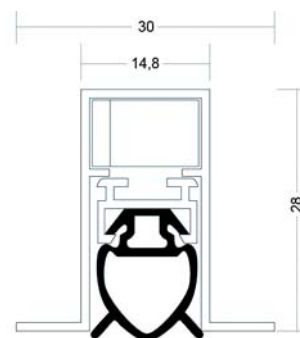

Menuiserie: alu, bois

	longueur	hauteur	épaisseur	unité vente	code	EUR
1 contact	835	30	15	pc	JM89	40.26
1 contact	960	30	15	pc	JM90	41.19
1 contact	1085	30	15	pc	JM91	42.26
1 contact	1210	30	15	pc	JM92	43.77
1 contact	1335	30	15	pc	JM93	72.83

Menuiserie: alu, bois

	longueur	hauteur	épaisseur	unité vente	code	EUR
1 contact	835	30	19.5	pc	CC55	50.98
1 contact	960	30	19.5	pc	CC56	52.57
1 contact	1085	30	19.5	pc	CC57	53.79
1 contact	1210	30	19.5	pc	CC58	55.54
1 contact	1335	30	19.5	pc	CC59	71.82

Menuiserie: bois

	longueur	hauteur	épaisseur	unité vente	code	EUR
1 contact	835	28	14.8	pc	GD70	43.44
1 contact	960	28	14.8	pc	GD71	44.56
1 contact	1085	28	14.8	pc	GD72	45.61