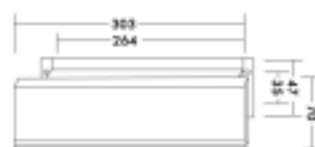

finition	largeur	hauteur	ép. porte	unité vente	code	EUR
alu laqué blanc	303	70	20-40	pc	JW66	28.57
alu laqué argent	303	70	20-40	pc	JW68	28.57
alu laqué brun 8014	303	70	20-40	pc	JW67	28.57

Plaque intérieure inox 93304

- intérieure
- tôle de 0.8mm d'épaisseur, charnière équipée de 4 trous de perçage de 3.6mm

Menuiserie: alu, bois, pvc