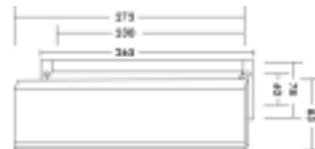

finition	largeur	hauteur	ép. porte	unité vente	code	EUR
inox	275	83	40-70	pc	LM22	161.06

Plaque-à-lettres double alu Postmaster

- plaque extérieure, tunnel et plaque intérieure
- volet s'ouvrant vers l'extérieur avec joint d'isolation en caoutchouc
- brosse double côté intérieur
- passage courrier : 37 x 256mm (dimensions prescrites par la poste 30x230mm)
- découpe dans la porte : 45 x 264mm
- épaisseur de porte de 20 à 40 et 40 à 80mm
- fixation fournie

Menuiserie: alu, pvc